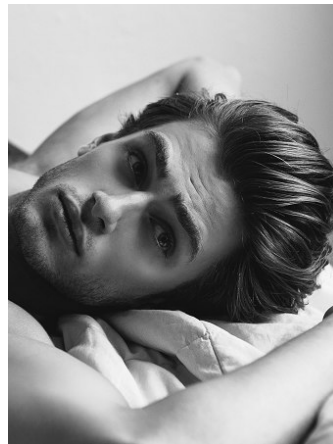

elite

P A R I S

DANIEL BEDEROV

hauteur 184 cm 94 cm taille 74 cm Shirt 44 cm Suit 122 cm / 58 pointure 43 EU / 9 UK cheveux Chestnut yeux Hazel