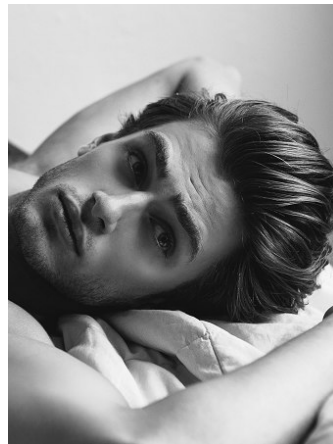

elite

P A R I S

DANIEL BEDEROV

hauteur 184 cm 94 cm taille 74 cm Shirt 44 cm Suit 122 cm / 58 pointure 43 EU / 9 UK cheveux Chestnut yeux Hazel

19 avenue George V 75008 Paris - France T: +33 1 4044 3222 F: +33 1 4044 3280 E: info@elitemodel.fr