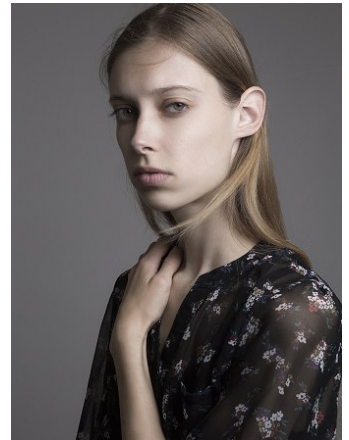

elite

P A R I S

ANNE GREEN

hauteur 178 cm taille 60 cm Hanches 87 cm pointure 38.5 EU / 5.5 UK cheveux Blonde yeux Green