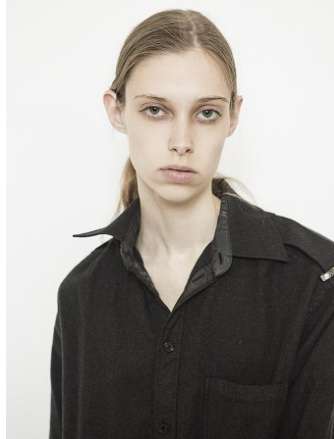

elite

P A R I S

ANNE GREEN

hauteur 178 cm taille 60 cm Hanches 87 cm pointure 38.5 EU / 5.5 UK cheveux Blonde yeux Green