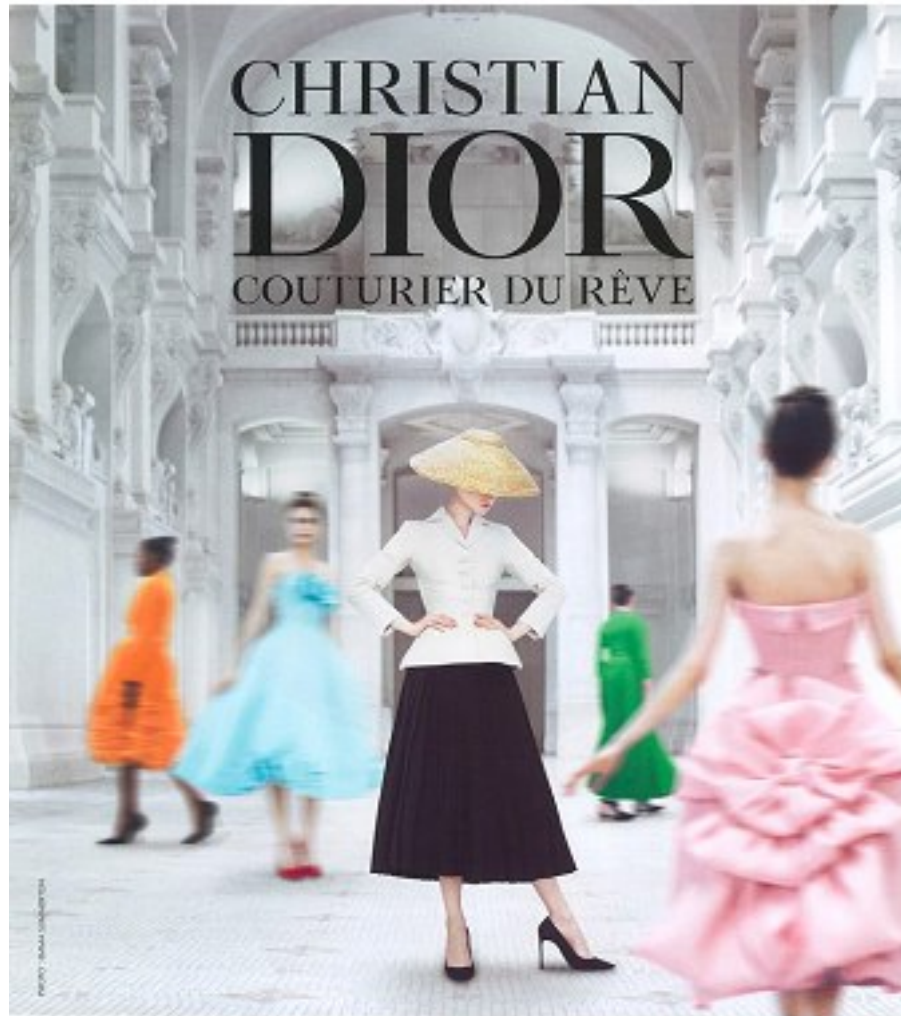

elite

P A R I S

LOUISE BAILLIEU

HAUTEUR 175 CM POITRINE 80 CM TAILLE 60 CM HANCHES 86 CM POINTURE 39.5 EU / 6 UK CHEVEUX BROWN YEUX BLUE

19 avenue George V 75008 Paris - France T: +33 1 4044 3222 F: +33 1 4044 3280 E: info@elitemodel.fr