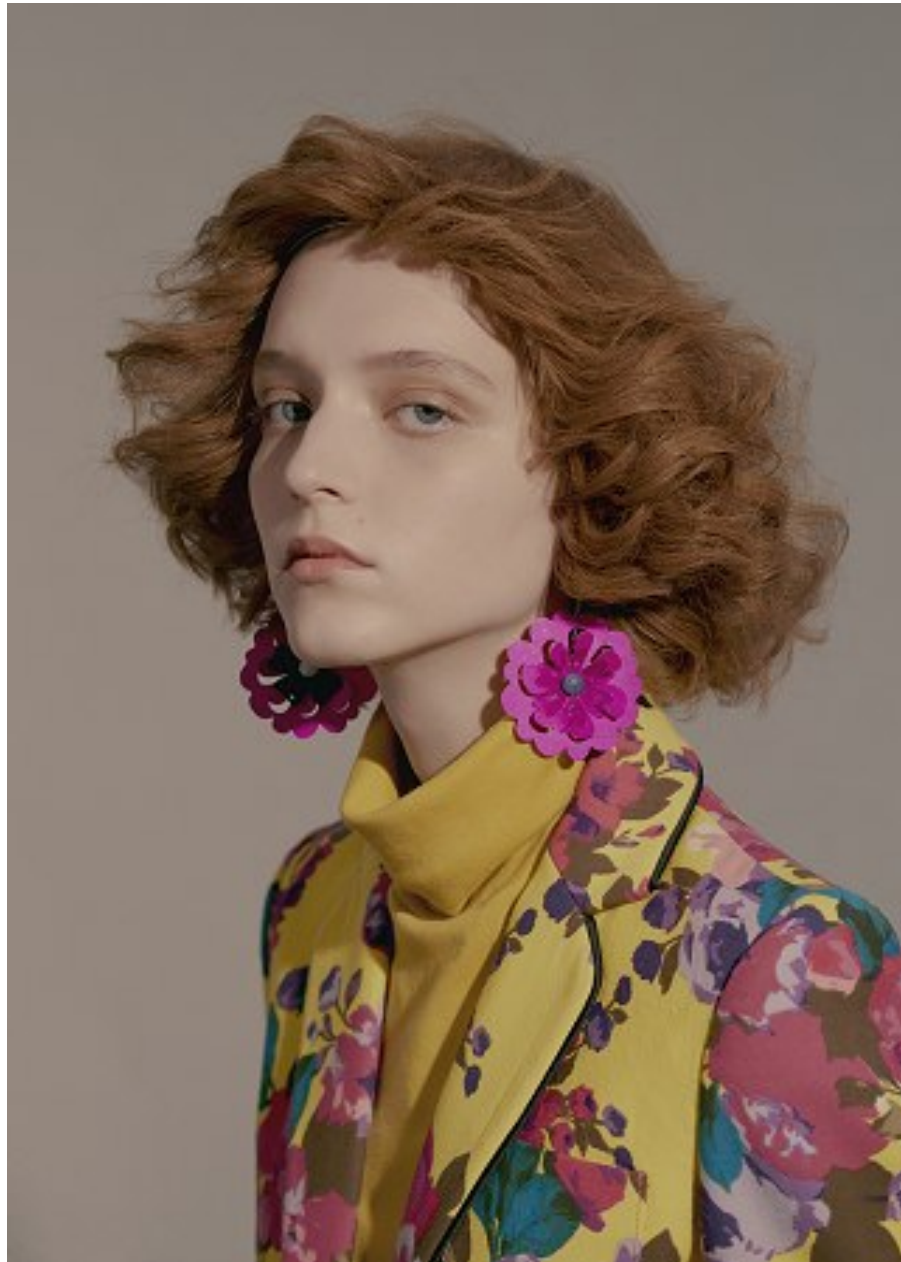

elite

P A R I S

LOUISE BAILLIEU

HAUTEUR 175 CM POITRINE 80 CM TAILLE 60 CM HANCHES 86 CM POINTURE 39.5 EU / 6 UK CHEVEUX BROWN YEUX BLUE

19 avenue George V 75008 Paris - France T: +33 1 4044 3222 F: +33 1 4044 3280 E: info@elitemodel.fr